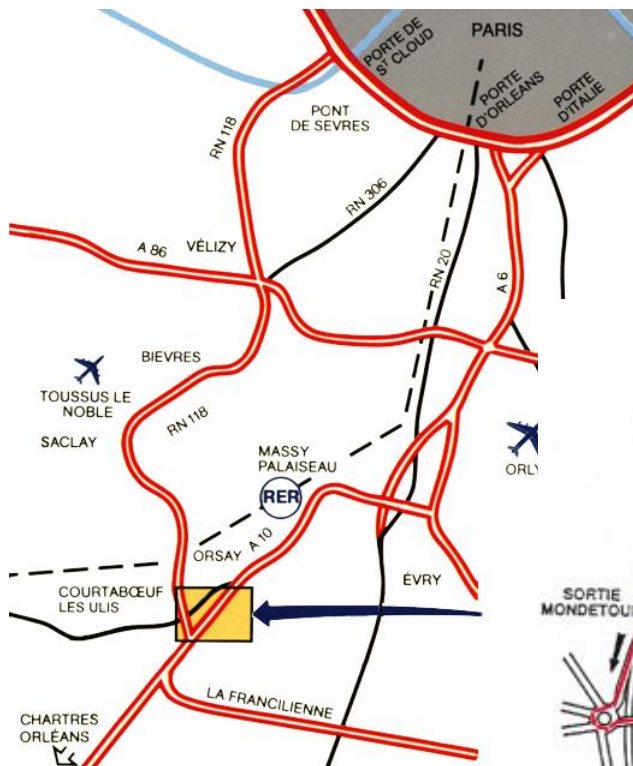

EN VOITURE

Depuis Paris Porte de St-Cloud/Pont de Sèvres : Prendre la nationale 118, direction *Chartres-Orléans*.

Prendre la sortie Mondétour- ZA de Courtabœuf (*puis voir plan détaillé : itinéraire rouge*).

Depuis Paris Porte d'Orléans : Prendre l'autoroute A6 direction *Lyon* et suivre la direction *Chartres-Orléans* par l'autoroute A10.

Prendre la sortie Les Ulis - ZA Courtabœuf (*puis voir plan détaillé : itinéraire bleu*).

Depuis Roissy-Charles-De-Gaulle: Rejoindre Paris Porte de la Chapelle et suivre le périphérique jusqu'à la Porte de St Cloud

(*puis voir itinéraire depuis la Porte de St Cloud*).

Depuis Orly : Prendre l'autoroute A86, puis l'autoroute A6 direction *Lyon*. (*puis voir itinéraire depuis la Porte d'Orléans*).

Depuis Evry : Prendre la Francilienne direction *Versailles*, sur l'A10 prendre la branche *Paris Ouest/Versailles*.

Prendre la sortie Les Ulis - ZA Courtabœuf (*puis voir plan détaillé : itinéraire jaune*).

TRANSPORTS EN COMMUN

Depuis Paris, prendre le RER ligne B en direction de *Saint Rémy les Chevreuse*, descendre à la gare de MASSY PALAISEAU. Prendre le bus n°06 02 Nord, direction Centre Commercial Les Ulis, et descendre à l'arrêt *Baltique*.